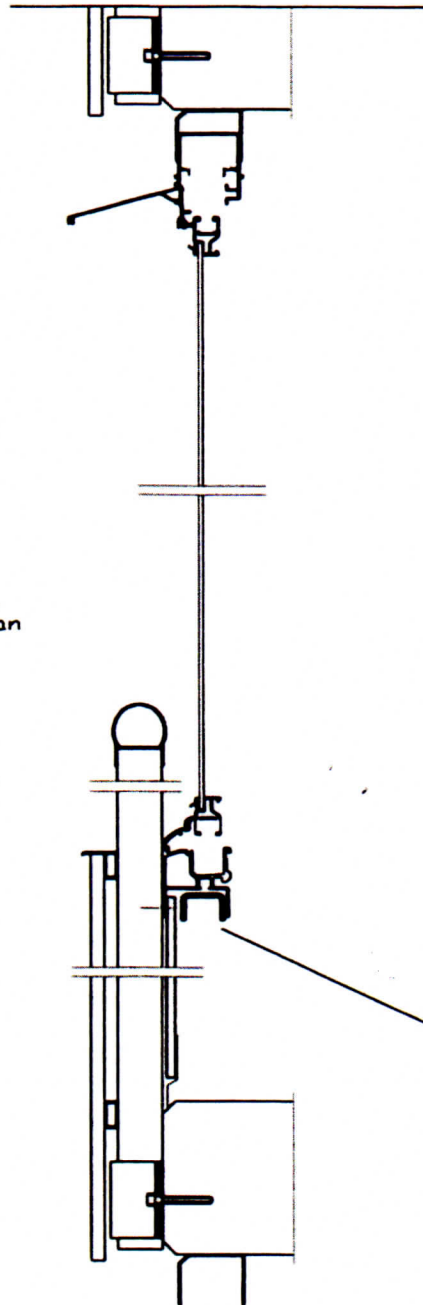

Pingvin/Bravo
Viksystem utan
vertikala profiler.
Monterat på insidan
av befintligt
balkongräcke.
Den nedre
förstärkta
styrprofilen är
dimensionerad att
klara tillkommande
vindlaster.

Hörnförstärkning,
nedre styrprofil